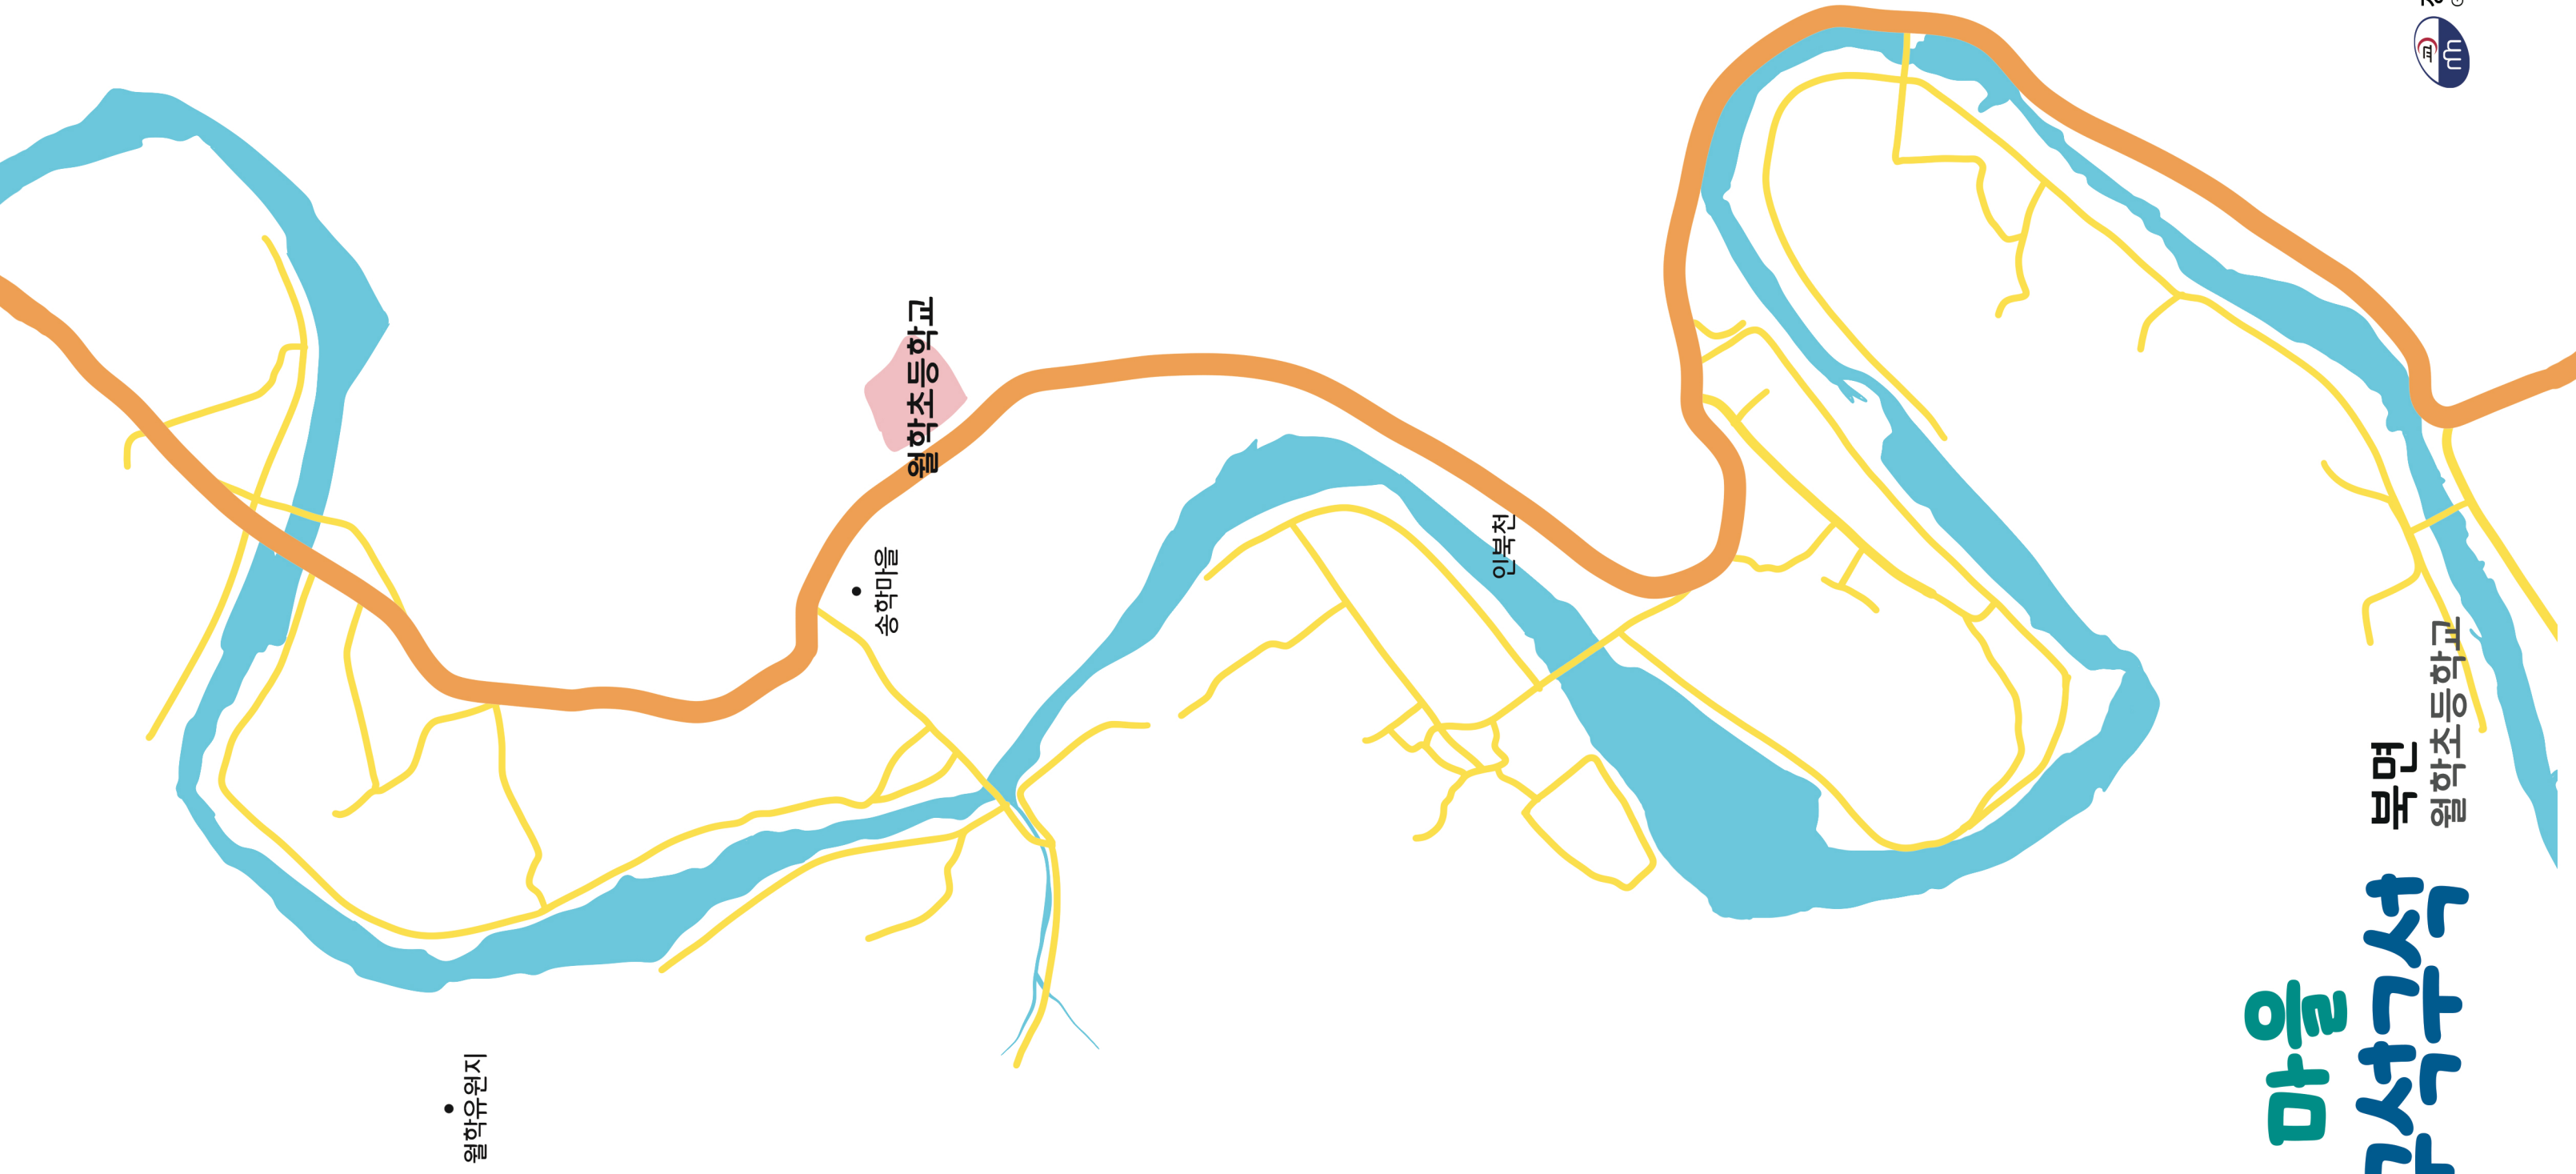

우리 마을 구석구석

북면
월학초등학교